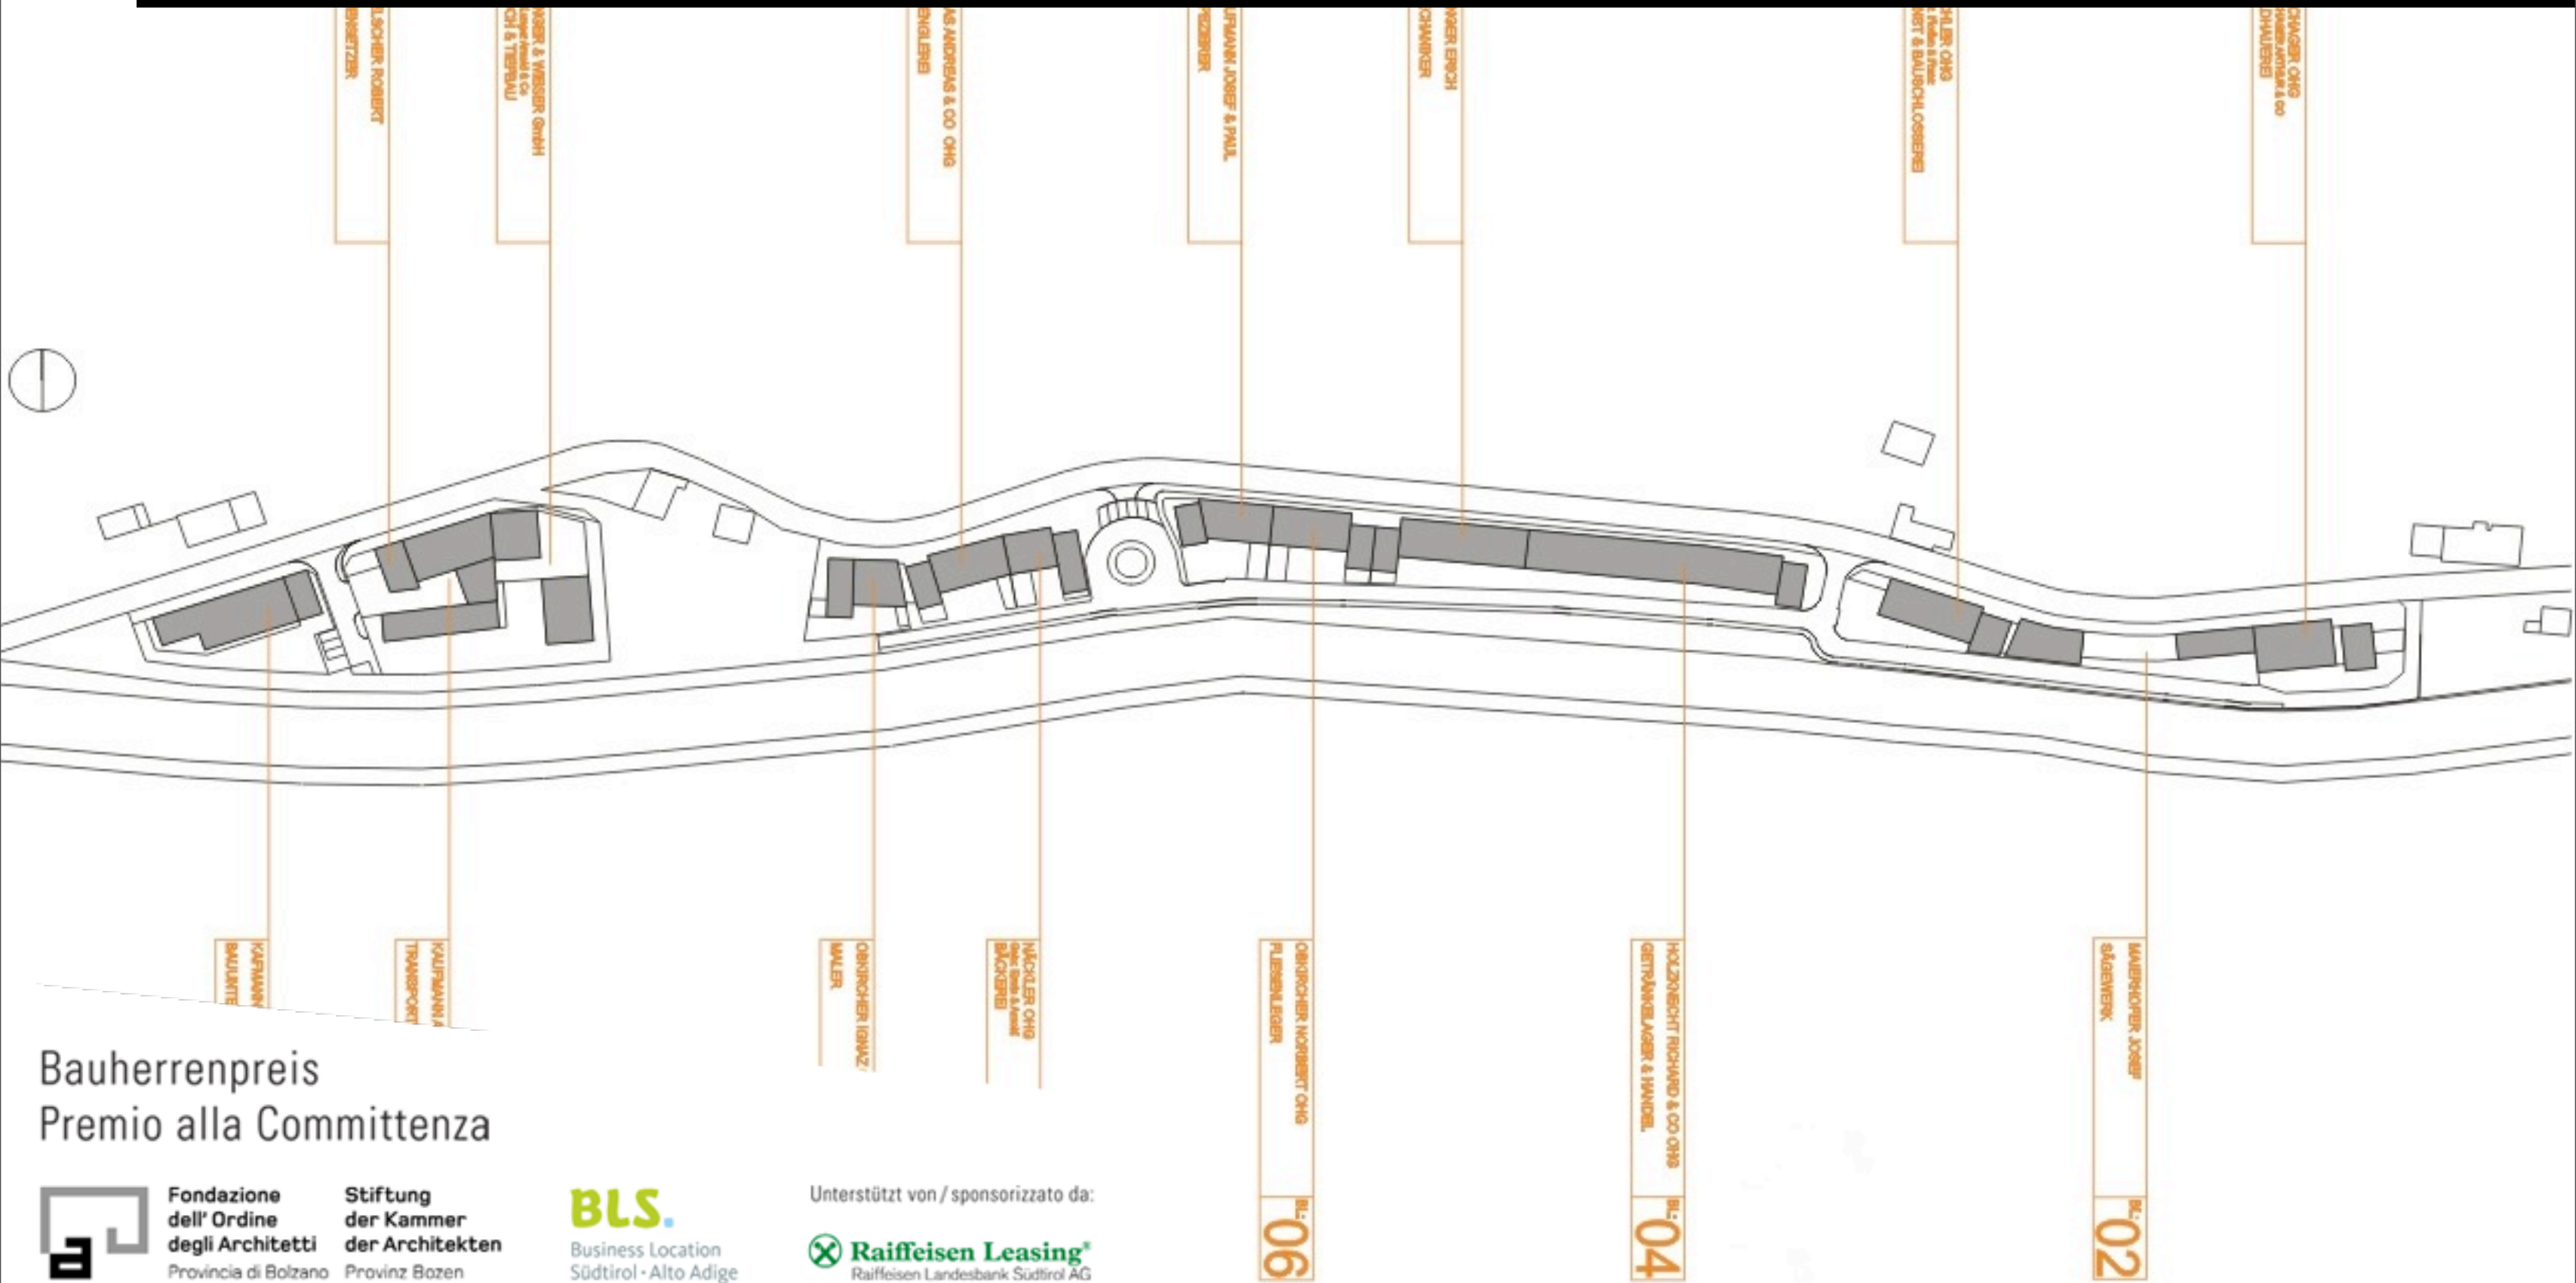

Handwerkerkonsortium Welschnofen/Consortio Artigiani Nova Levante - Karl Troyer & Stefan Troyer & Johann Vonmetz

Bauherrenpreis
Premio alla Committenza

Fondazione dell'Ordine degli Architetti
Provincia di Bolzano

Stiftung der Kammer der Architekten
Provinz Bozen

BLS.
Business Location
Südtirol - Alto Adige

Unterstützt von / sponsorizzato da:
 Raiffeisen Leasing®
Raiffeisen Landesbank Südtirol AG