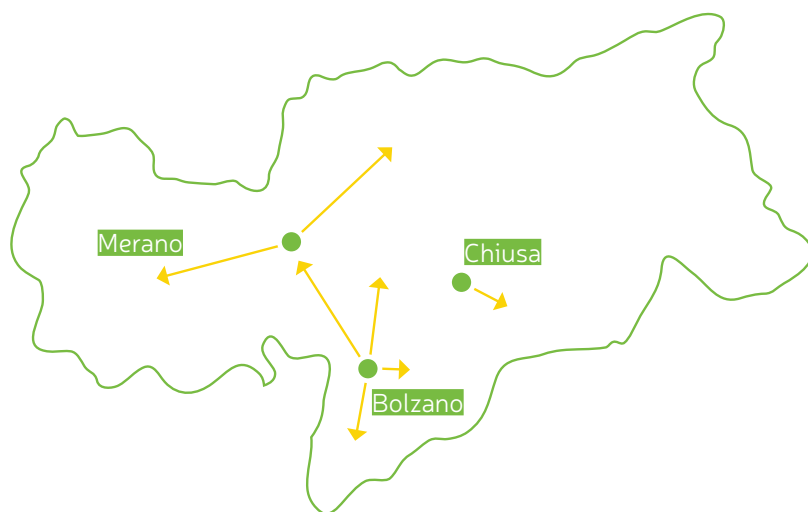

Da Monaco in Baviera all' area vacanze Val d'Ega con Flixbus e Alto Adige Transfer

Raggiungi il tuo alloggio in 2 semplici passi usando il conveniente e pratico collegamento in pullman dalla Germania alle singole sistemazioni nella tua area vacanze.

1 Monaco – Alto Adige – Monaco

Una volta arrivati a Monaco in aereo, treno o Flixbus, avete la possibilità di spostarsi sui bus della linea 095 (Monaco di Baviera - Alto Adige), in partenza dal ZOB a Monaco 3 volte al giorno, di sabato anche dall' aeroporto di Monaco.

Orari, informazioni e prenotazione su www.flixbus.it

2 Collegamento al tuo alloggio

DOLOMITI
val d'ega
CAREZZA | OBEREGGEN

Alto Adige Transfer

Da Bolzano Alto Adige Transfer mette a disposizione un collegamento tramite taxi-bus con l'area vacanze Val d'Ega, dove sei condotto direttamente alla tua sistemazione e, alla partenza, riaccomagnato a Bolzano.

Orari, informazioni e prenotazione su www.altoadigettransfer.com

Entrambe le corse possono essere prenotate anche direttamente presso l'ufficio della società Silbernagl. In tal caso sarà addebito un prezzo fisso per persona e corsa.