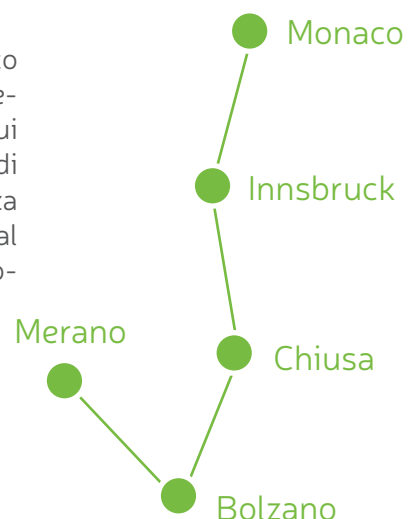

Da Monaco in Baviera all' area vacanze Val d'Ega con Flixbus e Alto Adige Transfer

Raggiungi il tuo alloggio in 2 semplici passi usando il conveniente e pratico collegamento in pullman dalla Germania alle singole sistemazioni nella tua area vacanze.

1 Monaco – Alto Adige – Monaco

Una volta arrivati a Monaco in aereo, treno o Flixbus, avete la possibilità di spostarsi sui bus della linea 095 (Monaco di Baviera - Alto Adige), in partenza dal ZOB a Monaco 3 volte al giorno, di sabato anche dall' aeroporto di Monaco.

Orari, informazioni e prenotazione su www.flixbus.it

2 Collegamento al tuo alloggio

DOLOMITI
val d'ega
CAREZZA | OBEREGGEN

Alto Adige Transfer

Da Bolzano Alto Adige Transfer mette a disposizione un collegamento tramite taxi-bus con l'area vacanze Val d'Ega, dove sei condotto direttamente alla tua sistemazione e, alla partenza, riaccomagnato a Bolzano.